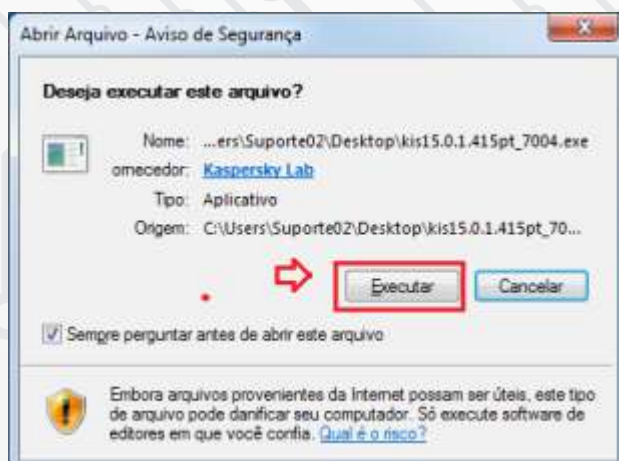

Nesta janela, constam as informações do **titular que recebeu a licença Kaspersky Internet Security**, o **código da licença** e o **link para download**.

Para mais detalhes quando a compatibilidade e requisitos do **Kaspersky Internet Security**, clicar em <http://brazil.kaspersky.com/produtos/produtos-para-usuarios-domesticos/internet-security#Feature3>

Baixar o arquivo de instalação do **Kaspersky Internet Security** de acordo com o sistema em que for instalar a solução de segurança: **Windows, Mac** ou **Android**.

3 Instalação do Kaspersky;

- Executar o arquivo de instalação do **Kaspersky Internet Security** clicando duas vezes no arquivo;
- Caso seja aberta a janela abaixo, basta clicar em **Executar** para dar início ao processo de instalação;